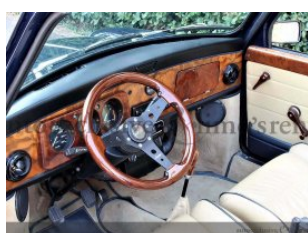

Cabrio	Year: 1996	Price: ----	
KM: 27.734	Engine cubic capacity: 1275	HP: 63	Fuel Type: Gasoline
Exterior Color: Blue		Interior: Beige leather	

Optionals:

Autoradio - Cerchi in lega - Fendinebbia - Interni in pelle - Lettore CD

AUTO CON ALLESTIMENTO SPECIALE - INTERNI IN PELLE SOFT - VETRI POSTERIORI APRIBILI A COMPASSO - TAPPO CARBURANTE CROMATO - FENDINEBBIA SUPPLEMENTARI - PARAURTI PICCOLI CROMATI - CERCHI IN LEGA DA 12' - AUTO DI PARTICOLARE INTERESSE COLLEZIONISTICO.